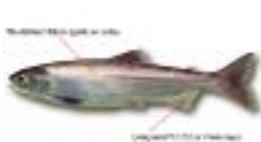

Szezonok King Point Lodge-ban

Halak	Május	Június	Július	Augusztus	Szeptember
Királylazac		■	■		
Kékhátú lazac			■	■	
Ezüst lazac				■	■
Keta lazac			■	■	■
Rózsaszín lazac			■	■	
Csuka	■	■	■	■	■
Szivárványos pisztráng	■	■	■	■	■
Dolly Varden		■	■	■	■

Halfajták

Királylazac

Rózsaszín lazac

Kékhátú lazac

Csuka

Ezüst lazac

Szivárványos pisztráng

Ketalazac